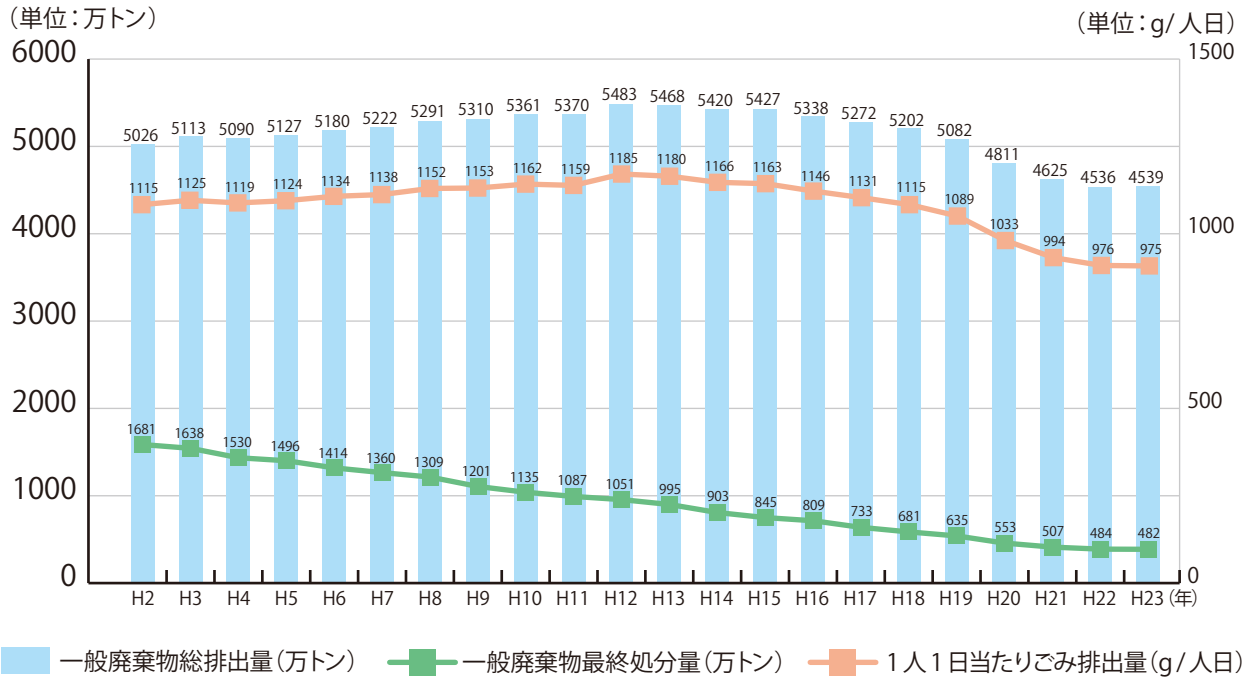

廃棄物量、最終処分量などの推移

■ 一般廃棄物総排出量・一般廃棄物最終処分量・1人1日当たりごみ排出量

(出典：環境省「日本の廃棄物処理」)

■ 一般廃棄物最終処分場の状況

(出典：環境省「日本の廃棄物処理」)