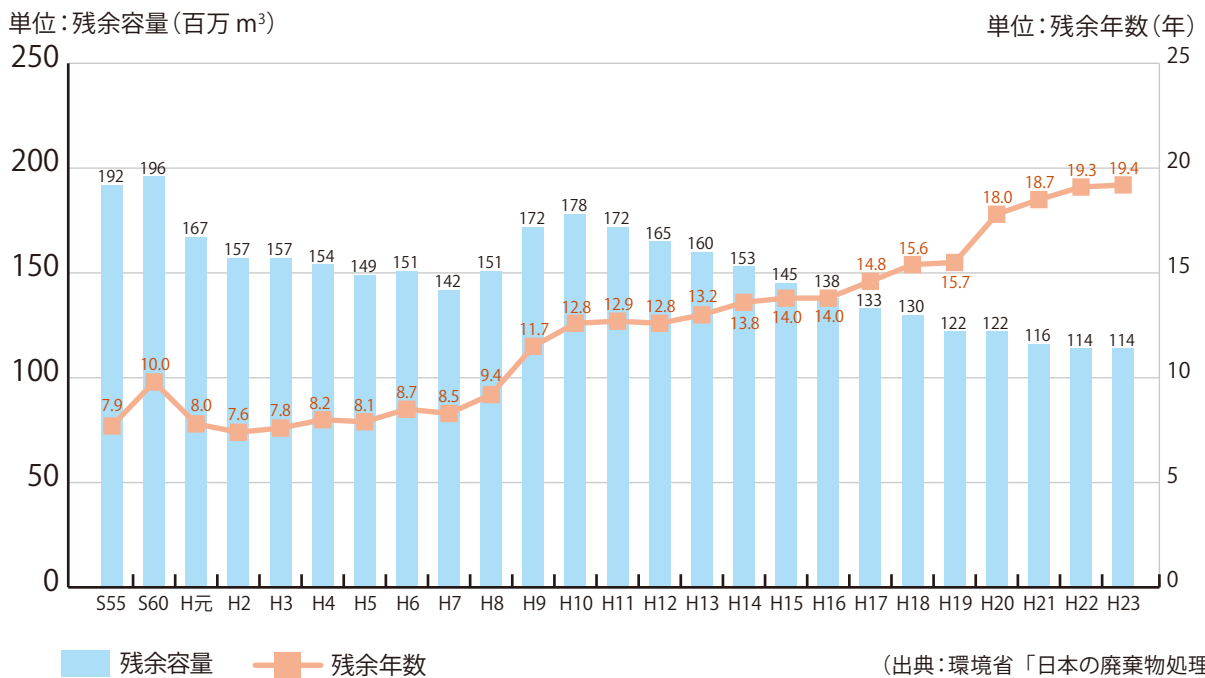

廃棄物量、最終処分量などの推移

■ 一般廃棄物総排出量・一般廃棄物最終処分量・1人1日当たりごみ排出量

(出典：環境省「日本の廃棄物処理」)

■ 一般廃棄物最終処分場の状況

(出典：環境省「日本の廃棄物処理」)